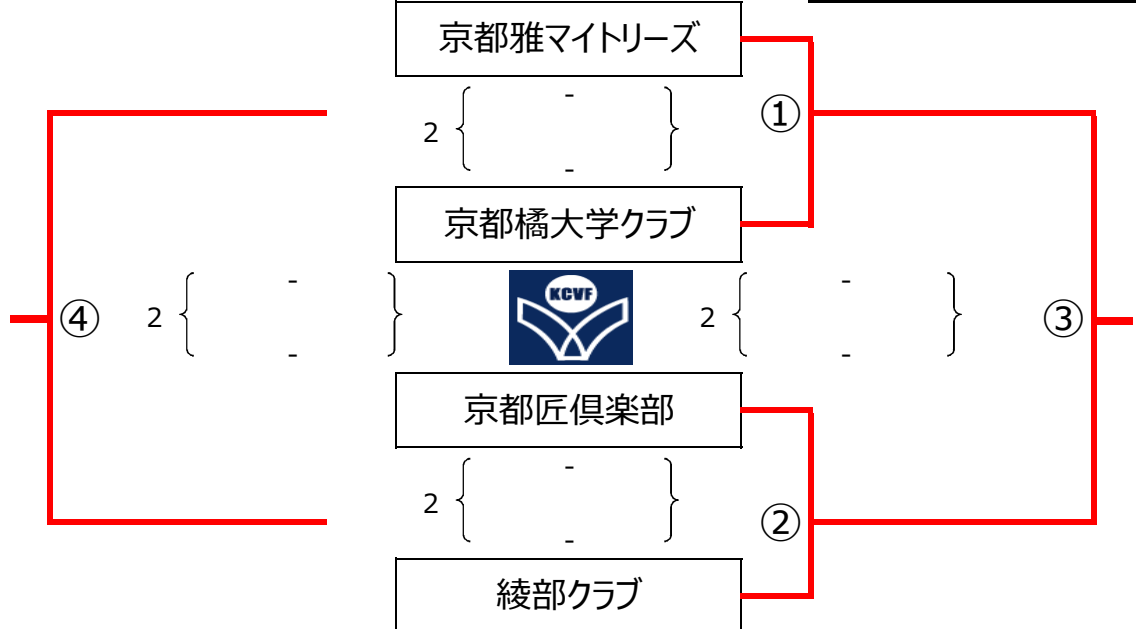

KYOTO GAMES REGULAR ROUND

6	女	1 部	2018 年 7 月 16 日	A M
			明治国際医療大学体育館	A コート

AM集合時間 = 午前9時

0	部昇格
2	部降格

KYOTO GAMES REGULAR ROUND

6	女	2 部	2018 年 7 月 16 日	P M
			明治国際医療大学体育館	A コート

PM集合時間 = 午後1時30分

1	部昇格
3	部降格