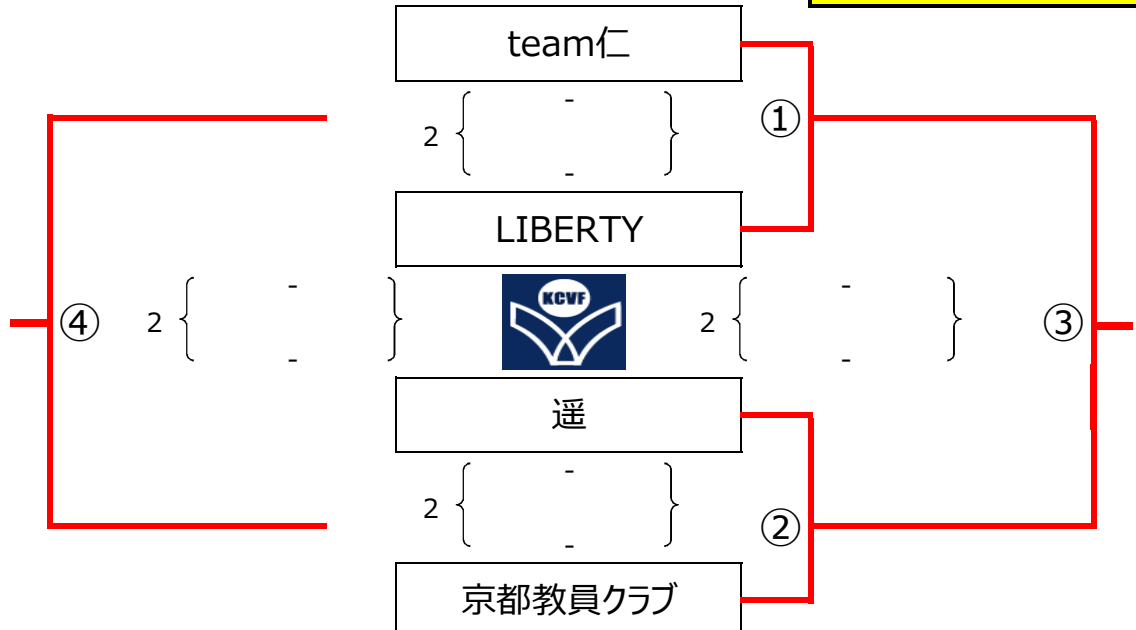

KYOTO GAMES REGULAR ROUND

6	女	1 部	2018 年 7 月 16 日	A M
			明治国際医療大学体育館	A コート

AM集合時間 = 午前9時

0	部昇格
2	部降格

KYOTO GAMES REGULAR ROUND

6	女	2 部	2018 年 7 月 16 日	P M
			明治国際医療大学体育館	A コート

PM集合時間 = 午後1時30分

1	部昇格
3	部降格