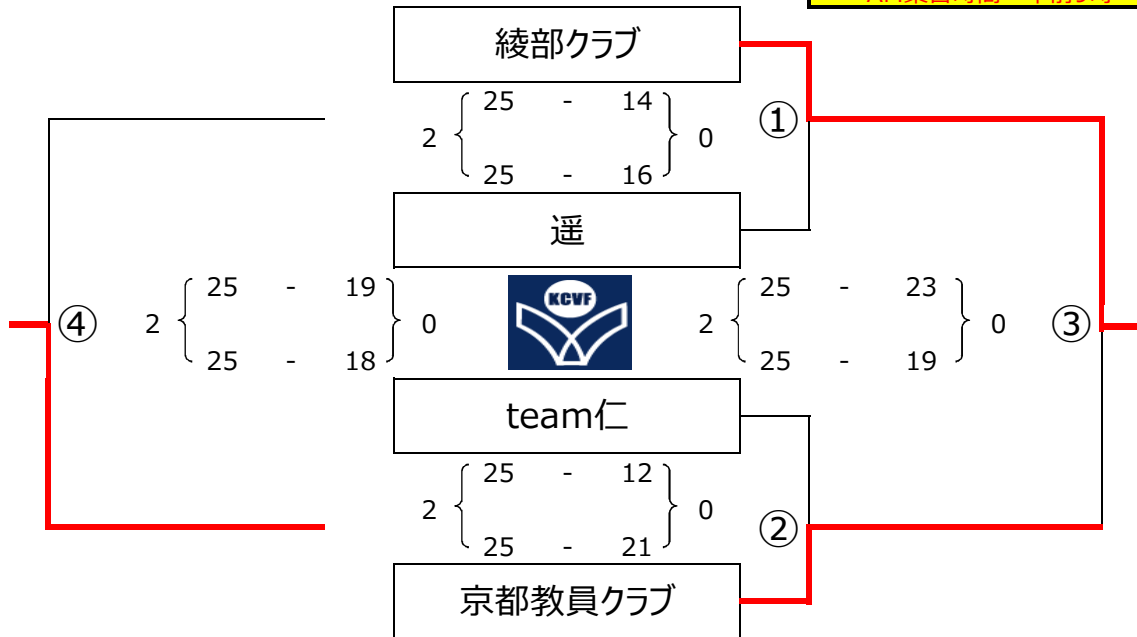

KYOTO GAMES FINAL ROUND

6	女	1 部	2019年2月10日	A M
			クアスポくちたん	A コート

AM集合時間 = 午前9時

優秀チーム
優秀選手

綾部クラブ
岸本 亜紀(綾部クラブ)

遥	2	部降格
---	---	-----

KYOTO GAMES FINAL ROUND

6	女	2 部	2019年2月10日	P M
			クアスポくちたん	A コート

AM集合時間 = 午後1時30分

優秀チーム
優秀選手

彩
原田美沙紀 (彩)

京都雅マイトリーズ	1	部昇格
京都匠倶楽部	3	部降格
京都橘大クラブ	3	部降格