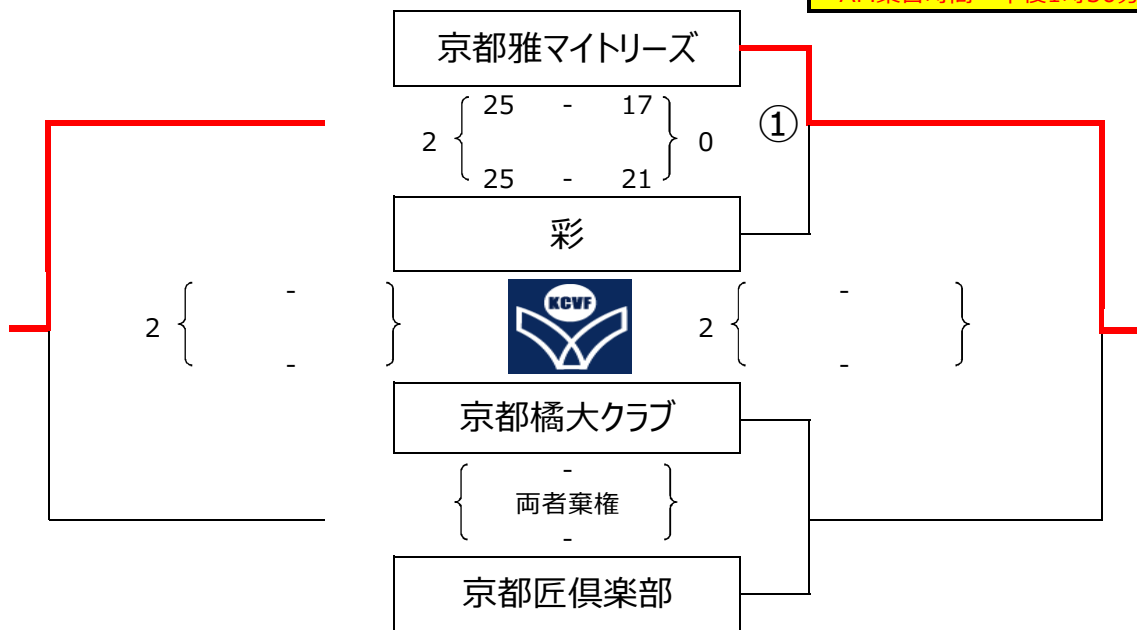

KYOTO GAMES FINAL ROUND

6	女	1 部	2019年2月10日	A M
			クアスポくちたん	A コート

AM集合時間 = 午前9時

優秀チーム
優秀選手

綾部クラブ
岸本 亜紀(綾部クラブ)

遥	2	部降格
---	---	-----

KYOTO GAMES FINAL ROUND

6	女	2 部	2019年2月10日	P M
			クアスポくちたん	A コート

AM集合時間 = 午後1時30分

優秀チーム
優秀選手

彩
原田美沙紀 (彩)

京都雅マイトリーズ	1	部昇格
京都匠倶楽部	3	部降格
京都橘大クラブ	3	部降格