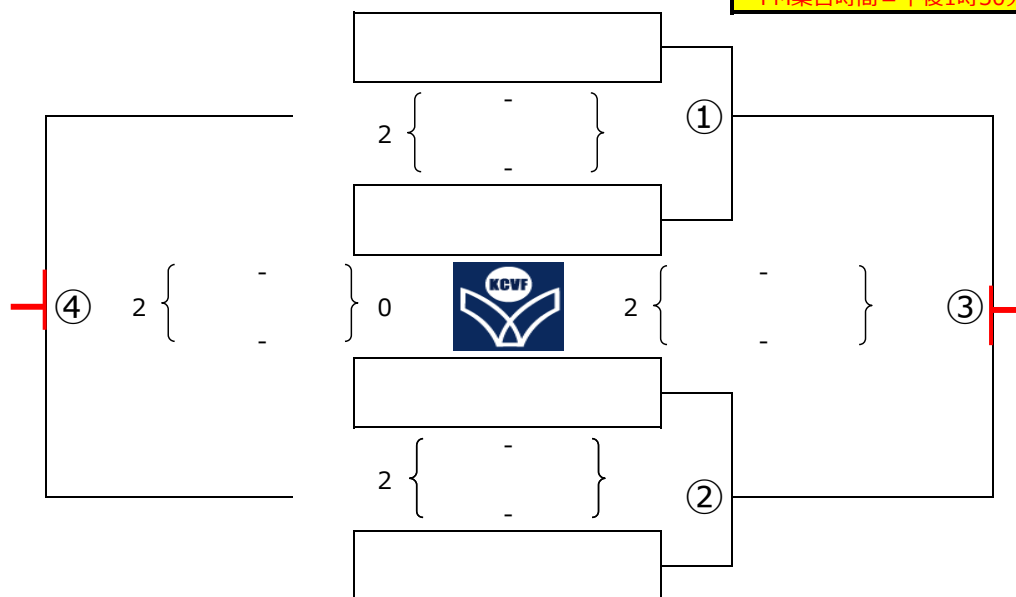

KYOTO GAMES REGULAR ROUND

6	女	1部	2021年10月24日	A M
			山城総合運動公園体育館	C コート

AM集合時間 = 午前9時

0	部昇格
2	部降格

KYOTO GAMES REGULAR ROUND

		部	年	月	日	M
						コート

PM集合時間 = 午後1時30分

-1	部昇格
1	部降格