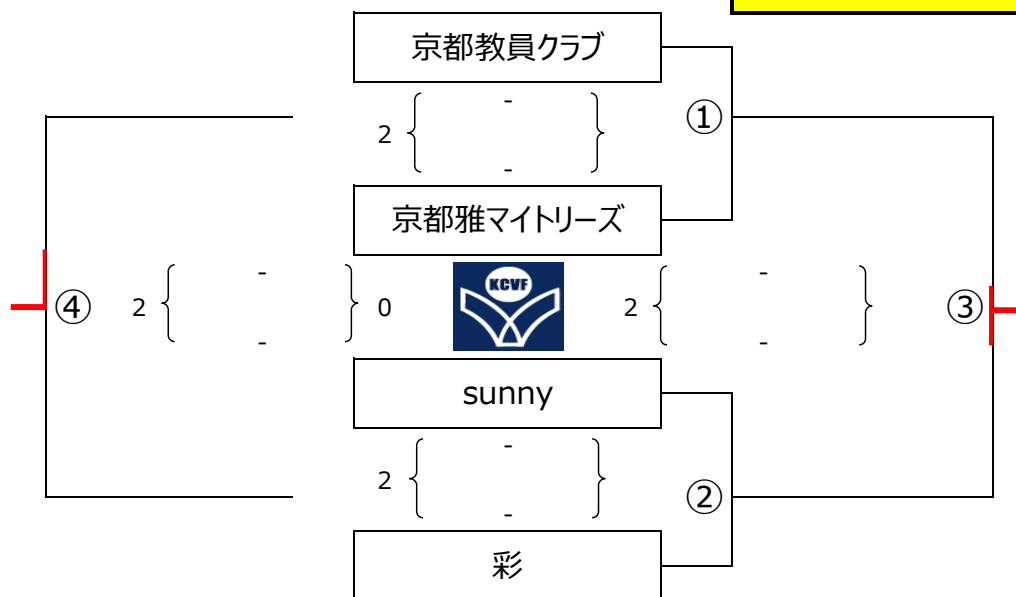

KYOTO GAMES REGULAR ROUND

6	女	1部	2021年10月24日	A M
			山城総合運動公園体育館	C コート

AM集合時間 = 午前9時

0	部昇格
2	部降格

KYOTO GAMES REGULAR ROUND

		部	年	月	日	M
						コート

PM集合時間 = 午後1時30分

-1	部昇格
1	部降格