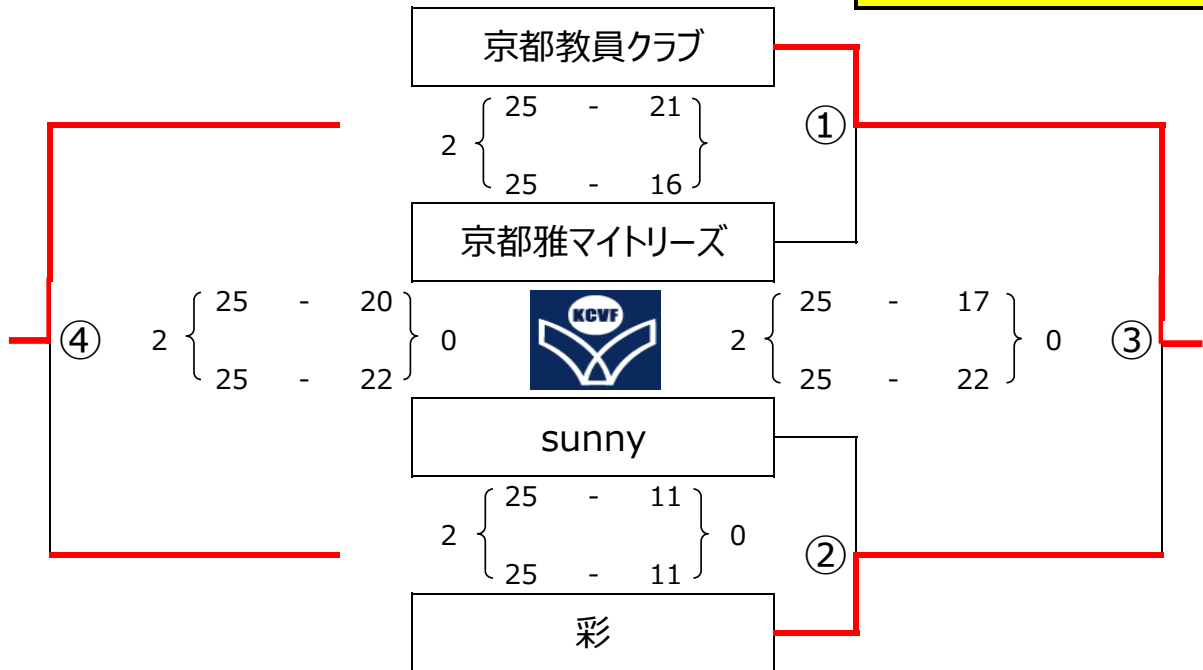

# KYOTO GAMES REGULAR ROUND

6	女	1部	2021年10月24日	A M
			山城総合運動公園体育館	c コート

AM集合時間 = 午前9時

sunny = 2部降格

# KYOTO GAMES REGULAR ROUND

6	女	2部	2021年10月24日	P M
			山城総合運動公園体育館	c コート

PM集合時間 = 午後1時30分