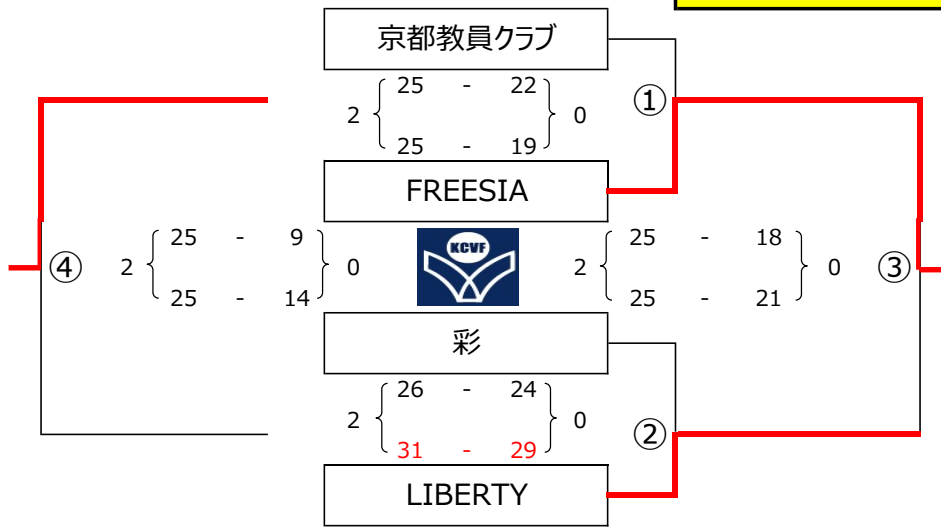

KYOTO GAMES REGULAR ROUND

6

女

1部

2022年7月18日 A M

クアスポくちたん A コート

AM集合時間 = 午前9時

彩 = 2部降格

KYOTO GAMES REGULAR ROUND

6

女

2部

2022年7月18日 P M

クアスポくちたん A コート

PM集合時間 = 午後1時30分

チーム名	①	②	③	勝敗
① 京都雅マイトリーズ		0 { 0 - 25 } 2 0 { 0 - 25 } 2 棄権	0 { 0 - 25 } 2 0 { 0 - 25 } 2 棄権	0 - 2
② over bite family	2 { 25 - 0 } 0 2 { 25 - 0 } 0 棄権		0 { 26 - 28 } 2 0 { 24 - 26 } 2	1 - 1
③ 京都匠倶楽部	2 { 25 - 0 } 0 2 { 25 - 0 } 0 棄権	2 { 28 - 26 } 0 2 { 26 - 24 } 0		2 - 0

第1試合 ① x ③
第2試合 ② x ③
第3試合 ① x ②

①	京都匠倶楽部
②	over bite family

③	京都雅マイトリーズ
④	

京都匠倶楽部 = 1部昇格