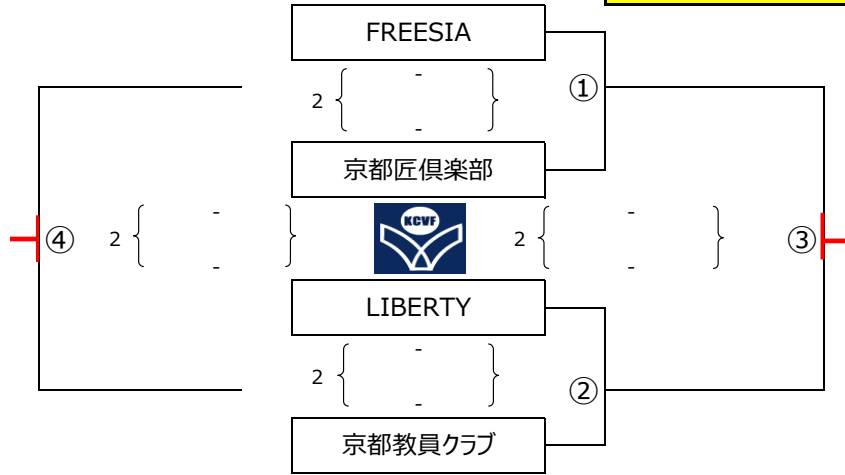

# KYOTO GAMES REGULAR ROUND

<b>6</b>	<b>女</b>	<b>1</b> 部	2023年2月26日	A	M
			クアスポくちたん	A	コート

AM集合時間 = 午前9時

彩 = 2 部降格

# KYOTO GAMES REGULAR ROUND

<b>6</b>	<b>女</b>	<b>2</b> 部	2023年2月26日	P	M
			クアスポくちたん	A	コート

PM集合時間 = 午後1時30分

チーム名	①	②	③	勝 敗	セット率
① 彩		{ - - }	{ - - }	-	#DIV/0!
② 京都雅マイトリーズ	{ - - }		{ - - }	-	#VALUE!
③ over bite family	{ - - }	{ - - }		-	#VALUE!

第	試合	①	x	③	①		③	
第	試合	②	x	③				
第	試合	①	x	②	②		④	

1 部昇格