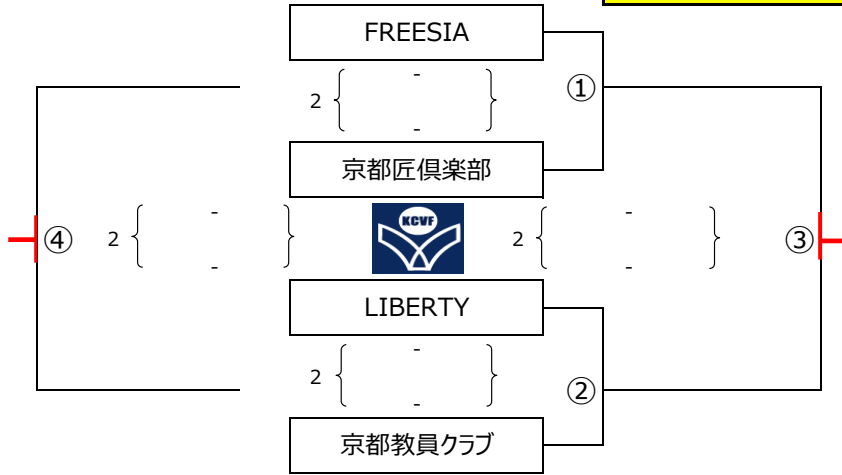

# KYOTO GAMES REGULAR ROUND

<b>6</b>	<b>女</b>	<b>1</b> 部	2023年2月26日	A	M
			クアスポくちたん	A	コート

AM集合時間 = 午前9時

彩 = 2 部降格

# KYOTO GAMES REGULAR ROUND

<b>6</b>	<b>女</b>	<b>2</b> 部	2023年2月26日	P	M
			クアスポくちたん	A	コート

PM集合時間 = 午後1時30分

チーム名	①	②	③	勝 敗	セット率
① 彩	-	{ - } -	2 { 25 - 0 } 25 - 0 } 0 棄権	-	2 #DIV/0!
② over bite family	{ - } -	-	2 { 25 - 0 } 25 - 0 } 0 棄権	-	#VALUE! #VALUE!
③ 京都雅マイトリーズ	0 { 0 - 25 } 0 - 25 } 2 棄権	0 { 0 - 25 } 0 - 25 } 2 棄権	-	0 - 2	4. 0.00